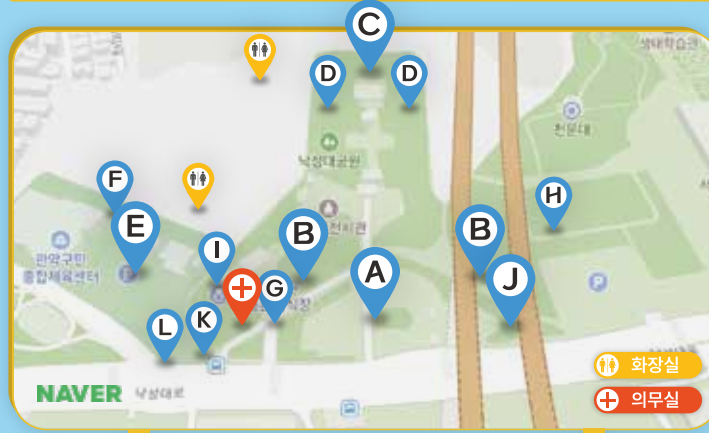

주요 프로그램

조영구와 함께하는 제2회 강감찬 가요제

2023. 10. 13(금) 14시-17시 / 낙성대공원 메인무대
제2회 강감찬 가요제에서 관악구를 대표할 명창을 찾아보세요!

강감찬 토크쇼

2023. 10. 15(일) 12시-13시 / 낙성대공원 메인무대
강감찬과 고려시대 역사를 주제로 낙성대공원에서 펼쳐지는 토크쇼로 구국의 영웅들(전문가)이 모여 '평화'를 주제로 포럼을 진행

감찬이네 집들이 퀴즈쇼!

2023. 10. 15(일) 14시-15시 / 낙성대공원 메인무대
고려시대 과거제도를 체험하며 퀴즈를 풀어보는 시간!

토크쇼에 참가해야만
퀴즈쇼에 참가할 수 있다네!

- 장원(1등) 아이패드 에어 5세대
- 아원(2등) 갤럭시 탭 S8
- 탐화(3등) 에어팟 3세대
- 별두(4등) 갤럭시 버즈

관악강감찬축제 '낙성대공원' 행사지도

오시는 길 : 2호선 낙성대역 4번 출구에서 도보(15~20분) 혹은 마을버스 02번 이용

A 메인무대	B 벽란도21
C 안국사	D 별별쉬게소/별의별버스킹
E 별의별 놀이터	F 휘호대회
G 메인입구(별따라천따라)	H 반려견 놀이터
I 별의별 건강비법	J 식음료존 및 푸드트럭
K 종합안내소	L 강감찬장군 ABR

☆'별별쉬게소'
2023. 10. 13(금)~10. 15(일) 12시-21시(금·토), 12시-18시(일) / 안국사 입구
친환경 컨셉의 관람객 휴게공간을 조성하여 파라솔, 인조잔디 등 안국사 일원의 자연경관과 어울러지는 친환경 컨셉의 공간 조성

관악강감찬축제 '별빛내린천' 행사지도

오시는 길 : 2호선&신림선 4번 출구에서 도보(5분)로 직진 이용

A 퍼레이드 21	1 신사동	2 서림동	3 청림동	4 청룡동	5 조원동
	6 서원동	7 삼성동	8 성현동	9 낙성대동	10 남현동
	11 난곡동	12 중앙동	13 미성동	14 보라매동	15 은천동
	16 신원동	17 행운동	18 신림동	19 난향동	20 대학동
	21 인현동				